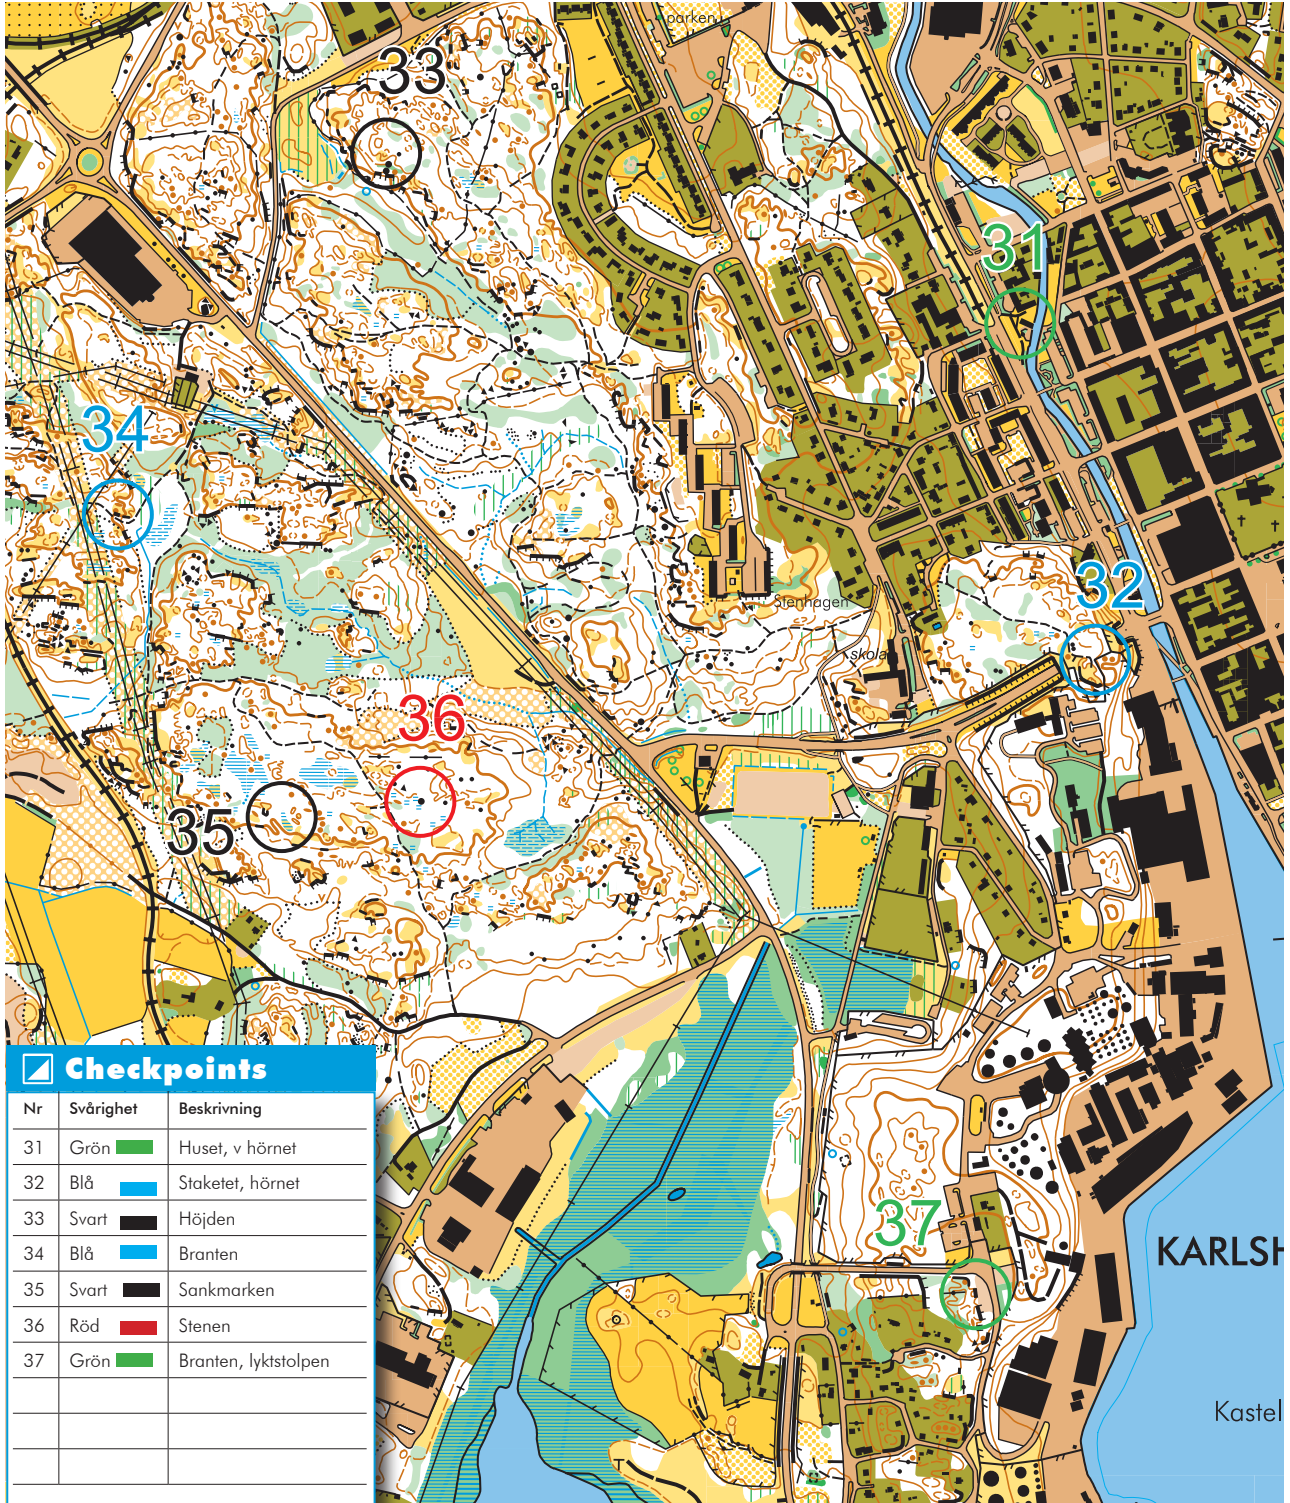

Checkpointsläpp Karlshamn Juni 2010

Checkpoints

Nr	Svårighet	Beskrivning
31	Grön	Huset, v hörnet
32	Blå	Staketet, hörnet
33	Svart	Höjden
34	Blå	Branten
35	Svart	Sankmarken
36	Röd	Stenen
37	Grön	Branten, lyktstolpen